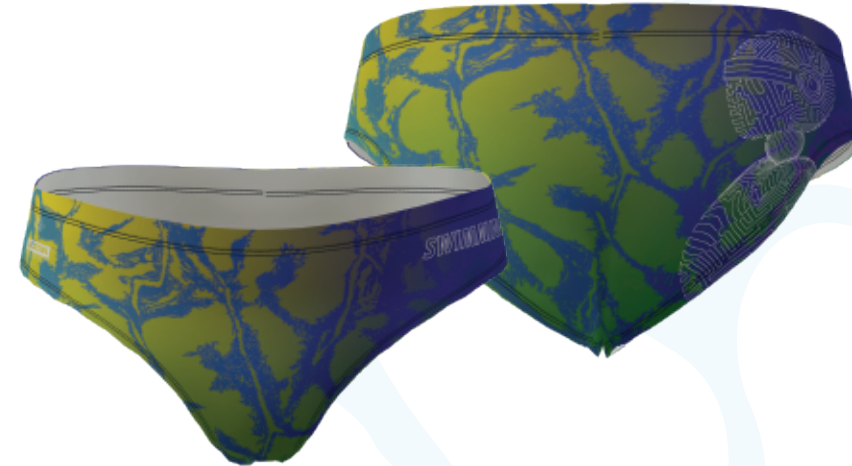

NATACION

Joima

NATACION

BERMUDA DE NATACIÓN
103681.100

■ BLACK

401028.100

SLIP DE NATACIÓN
103683.700

BOXER DE NATACIÓN
103682.100

GAFAS DE NATACIÓN
401091.100

■ BLACK

ADAPTABILIDAD
ADAPTABILITY

NATACION

BAÑADOR DE NATACIÓN
902169.728

GAFAS DE NATACIÓN
401091.700

■ ROYAL
18-4043 TPG

TABLA DE NATACIÓN
401019